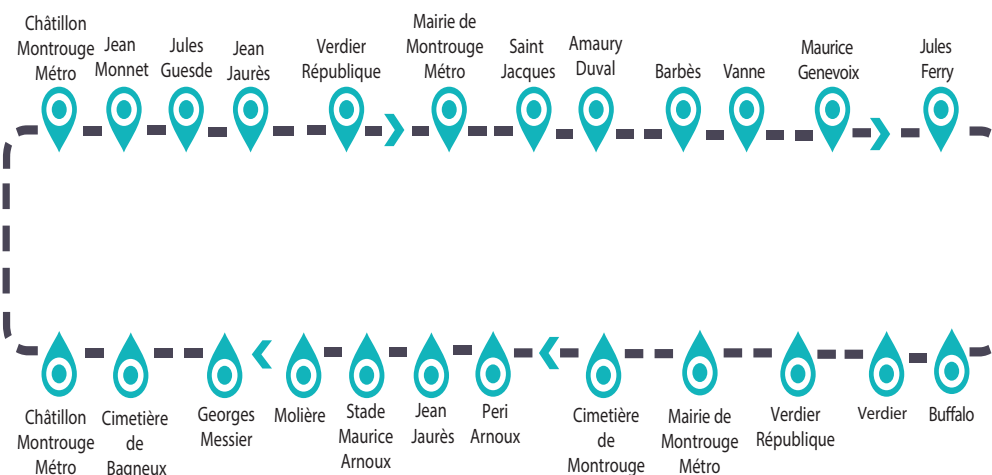

**Ligne circulant toute l'année du lundi au dimanche**

**Tarification Francilienne**  
Ticket T+, carte Navigo, carte Imagine'R...

zenbus.net/ambus-montbus

**Ne ratez plus jamais votre bus !**  
Votre bus en temps réel !  
Vous pouvez maintenant suivre son avancée en temps réel grâce à Zenbus.

# Montbus

## ZONE TARIFAIRE 3

## du 15 juillet au 31 août

	Du lundi au vendredi															Samedi						
Châtillon Montrouge Métro	8:30	9:10	9:50	10:30	11:10	11:50	12:30	13:10	13:50	14:30	15:10	15:50	16:30	17:10	18:00	9:00	9:40	10:20	11:00	11:40	12:20	13:00
Jean Monnet	8:31	9:11	9:51	10:31	11:11	11:51	12:31	13:11	13:51	14:31	15:11	15:51	16:31	17:11	18:01	9:01	9:41	10:21	11:01	11:41	12:21	13:01
Jules Guesde	8:32	9:12	9:52	10:32	11:12	11:52	12:32	13:12	13:52	14:32	15:12	15:52	16:32	17:12	18:02	9:02	9:42	10:22	11:02	11:42	12:22	13:02
Jean Jaurès	8:33	9:13	9:53	10:33	11:13	11:53	12:33	13:13	13:53	14:33	15:13	15:53	16:33	17:13	18:03	9:03	9:43	10:23	11:03	11:43	12:23	13:03
Verdier République	8:34	9:14	9:54	10:34	11:14	11:54	12:34	13:1														